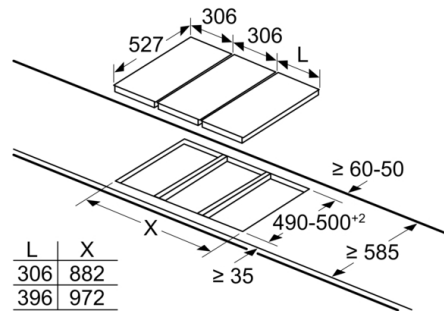

When installing two Domino units right next to a hob, two assembly kits (HEZ394301) are required.

measurements in mm

When installing two or more Domino units side-by-side, one or more assembly kits are required (2 units = 1 assembly kit, 3 units = 2 assembly kits, etc.).

Mått i mm
Domino-kombinationer med matchande enhets- och ursägningsmått

Breddtyp:
Produktbredd:

	A	B	C	D	L	X	
2x30	306	306	-	-	612	576	
1x30, 1x40	306	396	-	-	702	666	
1x30, 1x60	306	606	-	-	912	876	
1x30, 1x70*	306	710	-	-	1016	980	
1x30, 1x80	306	816	-	-	1122	1086	
1x30, 1x90	306	916	-	-	1222	1186	
2x40	396	396	-	-	792	756	
1x40, 1x60	396	606	-	-	1002	966	
1x40, 1x70*	396	710	-	-	1106	1070	
1x40, 1x80	396	816	-	-	1212	1176	
1x40, 1x90	396	916	-	-	1312	1276	
3x30	306	306	306	-	918	882	
2x30, 1x40	306	306	396	-	1008	972	
2x30, 1x60	306	306	606	-	1218	1182	
2x30, 1x70*	306	306	710	-	1322	1286	
2x30, 1x80	306	306	816	-	1428	1392	
2x30, 1x90	306	306	916	-	1528	1492	
1x30, 2x40	306	396	396	-	1098	1062	
1x30, 1x40, 1x60	306	396	606	-	1308	1272	
1x30, 1x40, 1x70*	306	396	710	-	1412	1376	
1x30, 1x40, 1x80	306	396	816	-	1518	1482	
1x30, 1x40, 1x90	306	396	916	-	1618	1582	
2x40, 1x60	396	396	606	-	1398	1362	
4x30	306	306	306	306	1224	1188	

measurements in mm
Assembly kit (HEZ394301) for Domino