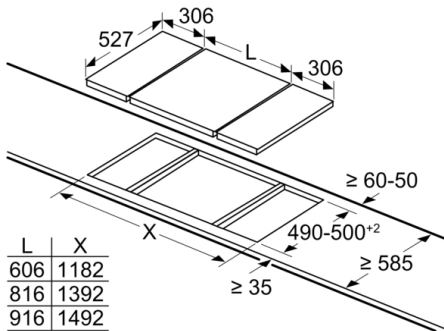

Serie | 6, Dominohäll, induktion, 30 cm, Svart PIB375FB1E

measurements in mm