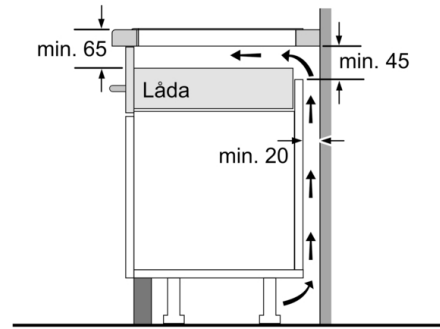

Installation

- Dimensioner (HxBxD mm): 51 x 306 x 527
- Nischstorlek som krävs för installation (HxBxD mm) : 51 x 270 x (490 - 500)
- Minsta tjocklek på bänkskiva: 16 mm
- Anslutningseffekt: 3700 W
- PowerManagement funktion: begränsa den maximala effekten om det är nödvändigt (beror på säkringsskydd vid elektrisk installation).
- Strömkabel: 1.1 m, connected directly

measurements in mm
Picture for the table Domino combination possibilities with corresponding devices and cutout dimensions

If two or more elements are installed right next to one another, one or several installation kits are required (2 elements 1 installation kit, 3 elements 2 installation kits, etc.).

Cutout dimension (X) depending on the combination see table:

Mått i mm
Domino-kombinationer med matchande enhets- och ursägningsmått

Breddtyp:
Produktbredd:

	A	B	C	D	L	X	
2x30	306	306	-	-	612	576	
1x30, 1x40	306	396	-	-	702	666	
1x30, 1x60	306	606	-	-	912	876	
1x30, 1x70*	306	710	-	-	1016	980	
1x30, 1x80	306	816	-	-	1122	1086	
1x30, 1x90	306	916	-	-	1222	1186	
2x40	396	396	-	-	792	756	
1x40, 1x60	396	606	-	-	1002	966	
1x40, 1x70*	396	710	-	-	1106	1070	
1x40, 1x80	396	816	-	-	1212	1176	
1x40, 1x90	396	916	-	-	1312	1276	
3x30	306	306	306	-	918	882	
2x30, 1x40	306	306	396	-	1008	972	
2x30, 1x60	306	306	606	-	1218	1182	
2x30, 1x70*	306	306	710	-	1322	1286	
2x30, 1x80	306	306	816	-	1428	1392	
2x30, 1x90	306	306	916	-	1528	1492	
1x30, 2x40	306	396	396	-	1098	1062	
1x30, 1x40, 1x60	306	396	606	-	1308	1272	
1x30, 1x40, 1x70*	306	396	710	-	1412	1376	
1x30, 1x40, 1x80	306	396	816	-	1518	1482	
1x30, 1x40, 1x90	306	396	916	-	1618	1582	
2x40, 1x60	396	396	606	-	1398	1362	
4x30	306	306	306	306	1224	1188	

measurements in mm
Assembly kit (HEZ394301) for Domino

B: Dependent on the cut-out depth

measurements in mm

When installing a Domino unit right next to a hob, an assembly kit (HEZ394301) is required.

**Serie | 6, Dominohäll, induktion, 30 cm,
Svart
PIB375FB1E**