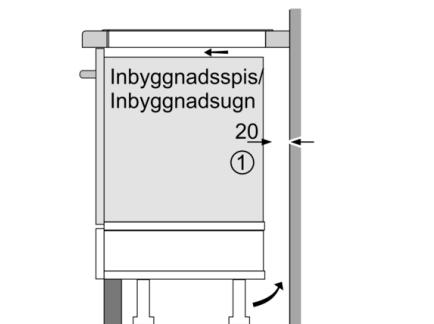

Installation

- Dimensioner (HxBxD mm): 51 x 306 x 527
- Nischstorlek som krävs för installation (HxBxD mm) : 51 x 270 x (490 - 500)
- Minsta tjocklek på bänkskiva: 16 mm
- Anslutningseffekt: 3700 W
- PowerManagement funktion: begränsa den maximala effekten om det är nödvändigt (beror på säkringsskydd vid elektrisk installation).
- Strömkabel: 1.1 m, connected directly

Cutout dimension (X) depending on the combination see table:

Mått i mm
Domino-kombinationer med matchande enhets- och ursägningsmått

Breddtyp:
Produktbredd:

	A	B	C	D	L	X	
2x30	306	306	-	-	612	576	
1x30, 1x40	306	396	-	-	702	666	
1x30, 1x60	306	606	-	-	912	876	
1x30, 1x70*	306	710	-	-	1016	980	
1x30, 1x80	306	816	-	-	1122	1086	
1x30, 1x90	306	916	-	-	1222	1186	
2x40	396	396	-	-	792	756	
1x40, 1x60	396	606	-	-	1002	966	
1x40, 1x70*	396	710	-	-	1106	1070	
1x40, 1x80	396	816	-	-	1212	1176	
1x40, 1x90	396	916	-	-	1312	1276	
3x30	306	306	306	-	918	882	
2x30, 1x40	306	306	396	-	1008	972	
2x30, 1x60	306	306	606	-	1218	1182	
2x30, 1x70*	306	306	710	-	1322	1286	
2x30, 1x80	306	306	816	-	1428	1392	
2x30, 1x90	306	306	916	-	1528	1492	
1x30, 2x40	306	396	396	-	1098	1062	
1x30, 1x40, 1x60	306	396	606	-	1308	1272	
1x30, 1x40, 1x70*	306	396	710	-	1412	1376	
1x30, 1x40, 1x80	306	396	816	-	1518	1482	
1x30, 1x40, 1x90	306	396	916	-	1618	1582	
2x40, 1x60	396	396	606	-	1398	1362	
4x30	306	306	306	306	1224	1188	

measurements in mm
Assembly kit (HEZ394301) for Domino

B: Dependent on the cut-out depth

measurements in mm

When installing a Domino unit right next to a hob, an assembly kit (HEZ394301) is required.

**Serie | 6, Dominohäll, induktion, 30 cm,
Svart
PIB375FB1E**

Mått i mm

① Det måste finnas en ventilationsspringa.

Mått i mm

When installing two or more Domino units side-by-side, one or more assembly kits are required (2 units = 1 assembly kit, 3 units = 2 assembly kits, etc.).