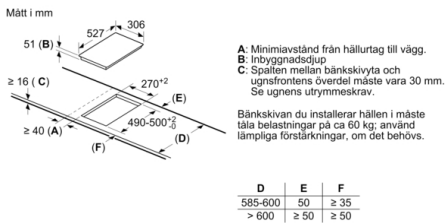

Installation

- Dimensioner (HxBxD mm): 51 x 306 x 527
- Nischstorlek som krävs för installation (HxBxD mm) : 51 x 270 x (490 - 500)
- Minsta tjocklek på bänkskiva: 16 mm
- Anslutningseffekt: 3700 W
- PowerManagement funktion: begränsa den maximala effekten om det är nödvändigt (beror på säkringsskydd vid elektrisk installation).
- Strömkabel: 1.1 m, connected directly

Cutout dimension (X) depending on the combination see table:

Mått i mm
Domino-kombinationer med matchande enhets- och ursägningsmått

Breddtyp:
Produktbredd:

	A	B	C	D	L	X	
2x30	306	306	-	-	612	576	
1x30, 1x40	306	396	-	-	702	666	
1x30, 1x60	306	606	-	-	912	876	
1x30, 1x70*	306	710	-	-	1016	980	
1x30, 1x80	306	816	-	-	1122	1086	
1x30, 1x90	306	916	-	-	1222	1186	
2x40	396	396	-	-	792	756	
1x40, 1x60	396	606	-	-	1002	966	
1x40, 1x70*	396	710	-	-	1106	1070	
1x40, 1x80	396	816	-	-	1212	1176	
1x40, 1x90	396	916	-	-	1312	1276	
3x30	306	306	306	-	918	882	
2x30, 1x40	306	306	396	-	1008	972	
2x30, 1x60	306	306	606	-	1218	1182	
2x30, 1x70*	306	306	710	-	1322	1286	
2x30, 1x80	306	306	816	-	1428	1392	
2x30, 1x90	306	306	916	-	1528	1492	
1x30, 2x40	306	396	396	-	1098	1062	
1x30, 1x40, 1x60	306	396	606	-	1308	1272	
1x30, 1x40, 1x70*	306	396	710	-	1412	1376	
1x30, 1x40, 1x80	306	396	816	-	1518	1482	
1x30, 1x40, 1x90	306	396	916	-	1618	1582	
2x40, 1x60	396	396	606	-	1398	1362	
4x30	306	306	306	306	1224	1188	

measurements in mm
Assembly kit (HEZ394301) for Domino

B: Dependent on the cut-out depth

measurements in mm

When installing a Domino unit right next to a hob, an assembly kit (HEZ394301) is required.

**Serie | 6, Dominohäll, induktion, 30 cm,
Svart
PIB375FB1E**