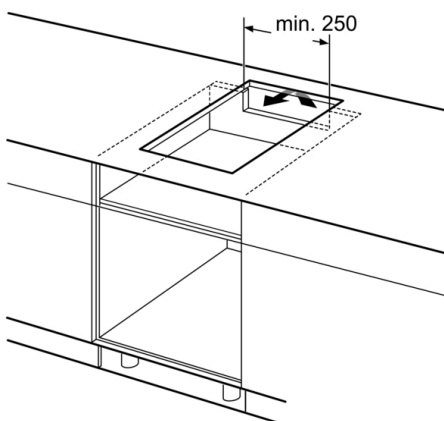

Installation

- Dimensioner (HxBxD mm): 51 x 306 x 527
- Nischstorlek som krävs för installation (HxBxD mm) : 51 x 270 x (490 - 500)
- Minsta tjocklek på bänkskiva: 16 mm
- Anslutningseffekt: 3700 W
- PowerManagement funktion: begränsa den maximala effekten om det är nödvändigt (beror på säkringsskydd vid elektrisk installation).
- Strömkabel: 1.1 m, connected directly

Cutout dimension (X) depending on the combination see table:

Mått i mm
Domino-kombinationer med matchande enhets- och ursägningsmått

Breddtyp:
Produktbredd:

	A	B	C	D	L	X	
2x30	306	306	-	-	612	576	
1x30, 1x40	306	396	-	-	702	666	
1x30, 1x60	306	606	-	-	912	876	
1x30, 1x70*	306	710	-	-	1016	980	
1x30, 1x80	306	816	-	-	1122	1086	
1x30, 1x90	306	916	-	-	1222	1186	
2x40	396	396	-	-	792	756	
1x40, 1x60	396	606	-	-	1002	966	
1x40, 1x70*	396	710	-	-	1106	1070	
1x40, 1x80	396	816	-	-	1212	1176	
1x40, 1x90	396	916	-	-	1312	1276	
3x30	306	306	306	-	918	882	
2x30, 1x40	306	306	396	-	1008	972	
2x30, 1x60	306	306	606	-	1218	1182	
2x30, 1x70*	306	306	710	-	1322	1286	
2x30, 1x80	306	306	816	-	1428	1392	
2x30, 1x90	306	306	916	-	1528	1492	
1x30, 2x40	306	396	396	-	1098	1062	
1x30, 1x40, 1x60	306	396	606	-	1308	1272	
1x30, 1x40, 1x70*	306	396	710	-	1412	1376	
1x30, 1x40, 1x80	306	396	816	-	1518	1482	
1x30, 1x40, 1x90	306	396	916	-	1618	1582	
2x40, 1x60	396	396	606	-	1398	1362	
4x30	306	306	306	306	1224	1188	

measurements in mm
Assembly kit (HEZ394301) for Domino

B: Dependent on the cut-out depth

measurements in mm

When installing a Domino unit right next to a hob, an assembly kit (HEZ394301) is required.

**Serie | 6, Dominohäll, induktion, 30 cm,
Svart
PIB375FB1E**

Mått i mm

① Det måste finnas en ventilationsspringa.

Mått i mm

When installing two or more Domino units side-by-side, one or more assembly kits are required (2 units = 1 assembly kit, 3 units = 2 assembly kits, etc.).